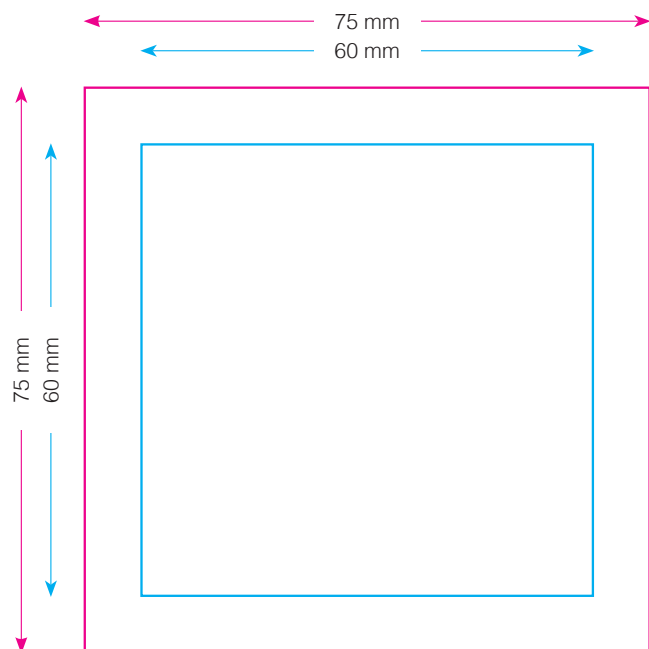

Ecocube

piante in cubi di legno

Incisione laser e adesivo di chiusura

Incisione laser

scala

colore

risoluzione

file

dimensioni reali, scala 1:1

CMYK

grafica vettoriale, testi convertiti in tracciati

grafica raster, 300dpi

esportare in pdf (rimuovere il template)

— Dimensione cubo

— Area personalizzabile