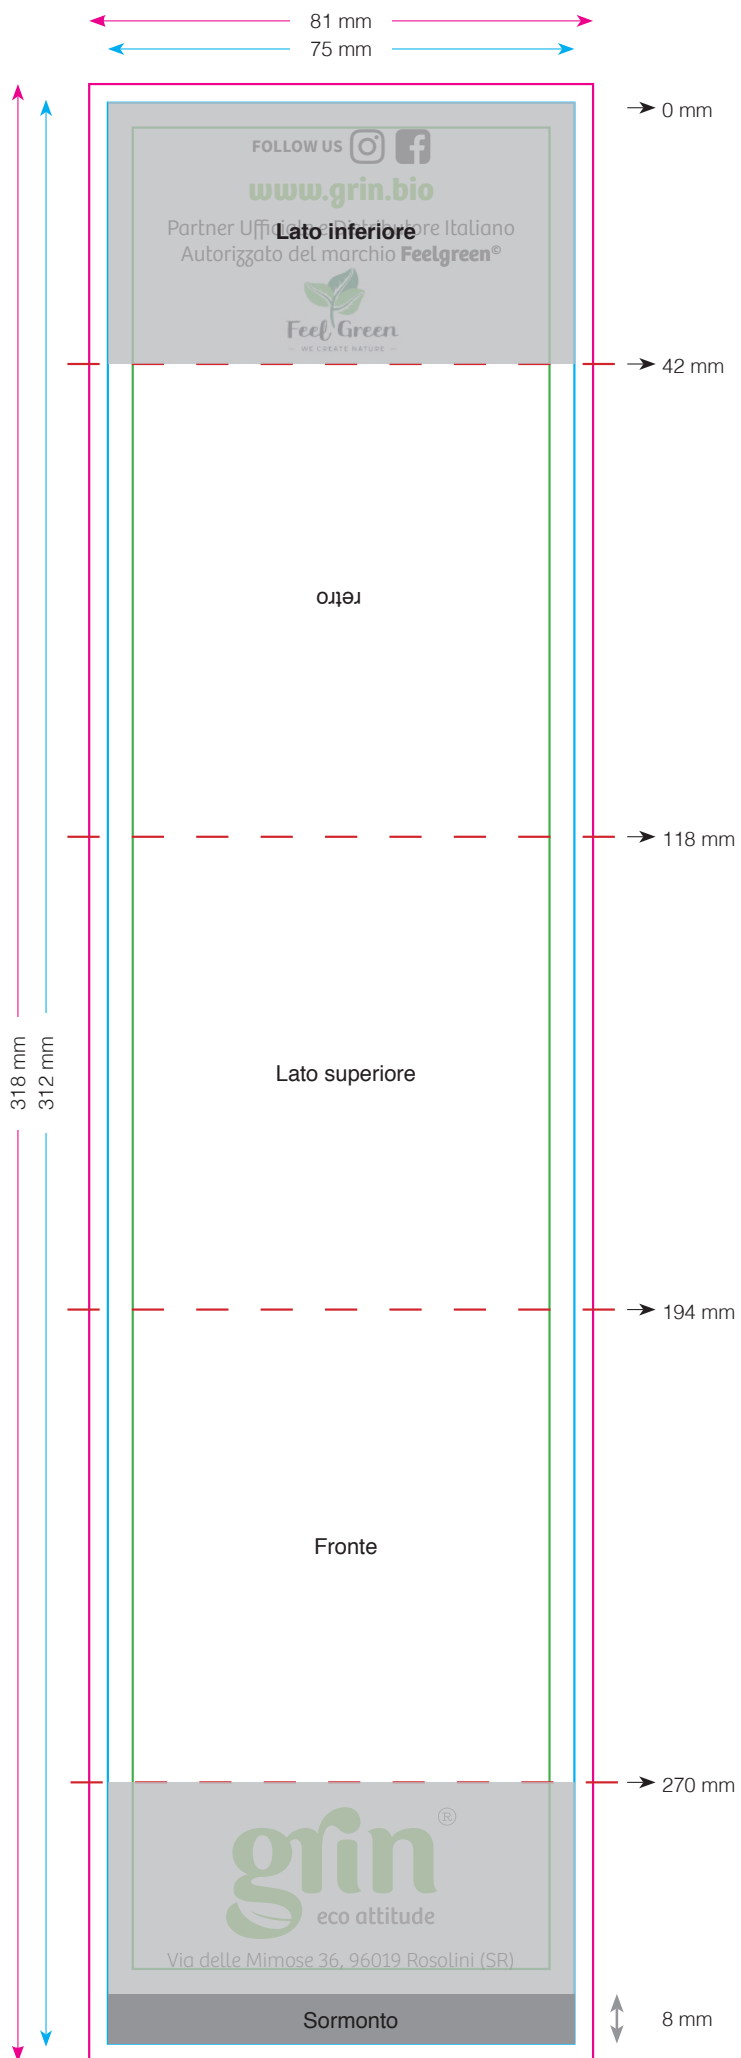

Ecocube

piante in cubi di legno

Template fascia - Incisione laser - Adesivo di chiusura

scala
colore
risoluzione
file

- Margine di abbondanza
- Dimensioni effettive
- Piega e cordonatura
- Margine di sicurezza testi
- Area non personalizzabile

Ecocube

piante in cubi di legno

template fascia personalizzabile

dimensioni reali, scala 1:1
CMYK
grafica vettoriale, testi convertiti in traccati
grafica raster, 300dpi
esportare in pdf (rimuovere il template)

dimensioni reali, scala 1:1

CMYK

grafica vettoriale, testi convertiti in tracciati

grafica raster, 300dpi

esportare in pdf (rimuovere il template)

— Dimensione cubo

— Area personalizzabile

Adesivo di chiusura

— Margine abbondanza

— Dimensioni effettive

— Margine di sicurezza testi