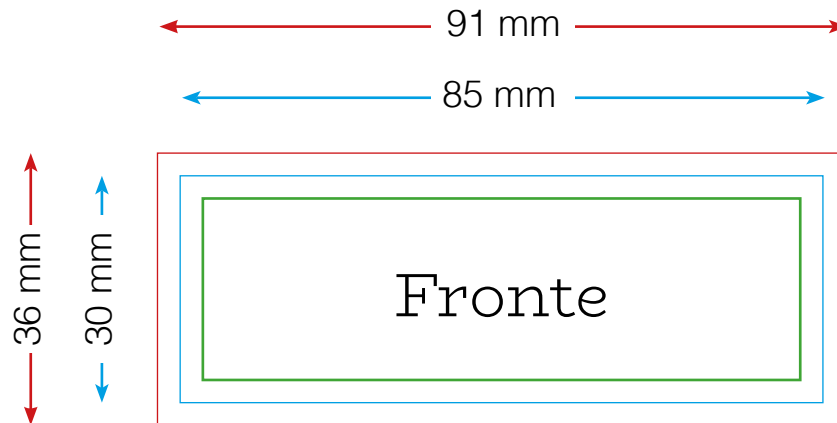

Template etichette Sogni d'Orto

Etichetta **A**

- Margine di abbondanza 3 mm
- Dimensioni effettive 85x50 mm
- - - Piega
- Margine di sicurezza testi

Etichetta **B**

- Margine di abbondanza 3 mm
- Dimensioni effettive 85x30 mm
- Margine di sicurezza testi